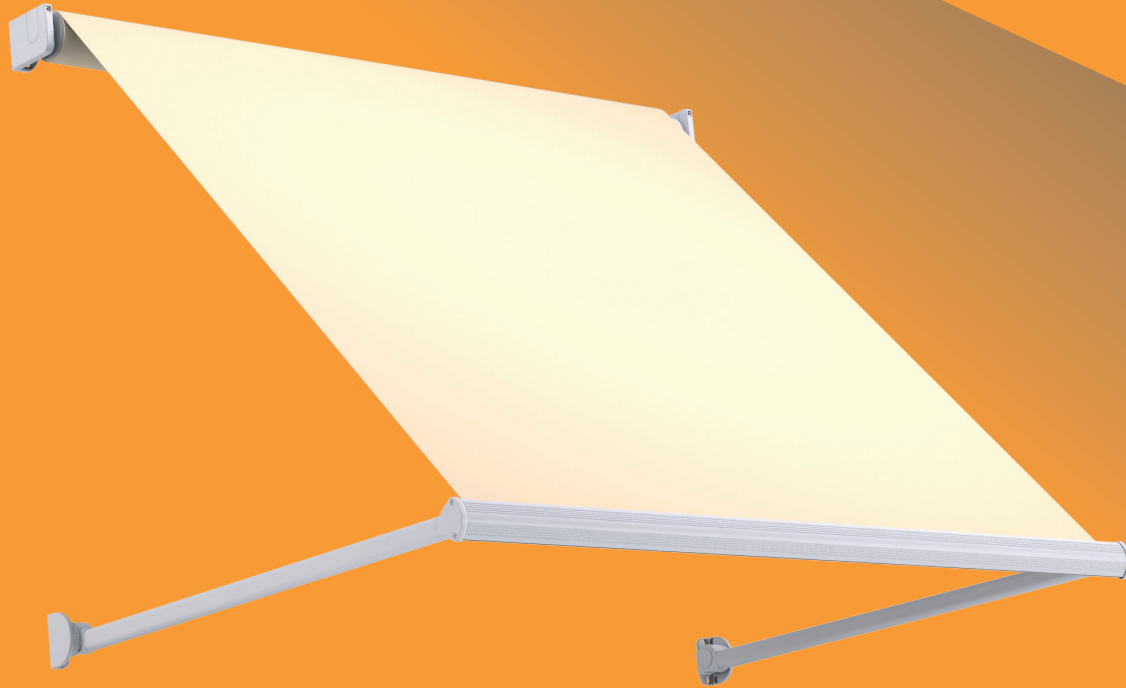

MARBELLA

**SUN
STOP**

Toldo Punto Recto

MARBELLA

Toldo Punto Recto

El toldo Punto Recto MARBELLA es ideal para instalación en ventanas o balcones, con una estética moderna, sus brazos anclados forman una elegante estructura a la vez que le otorgan una solidez y resistencia al viento de CLASE 3.

Capaz de cubrir hasta 5m y proporcionando una amplia zona de protección solar. Disponible con accionamiento manual o motorizado con mando a distancia, tanto para instalación en pared como a techo.

Destino	Montaje	Resistencia al viento máxima	Medidas máximas	Inclinación		Longitud de tela	Tela	Patas de fijación	Tipo de barra/barrote	Maniobra (opciones)
				Máx	Min					
Ventana/ Balcón	Pared/Techo	CLASE 3	5000x1000 mm	0°	90°	100 mm menos que el largo del cofre	Acrílica	NO	SIN BARRA	Motorizado mando a distancia o Manual