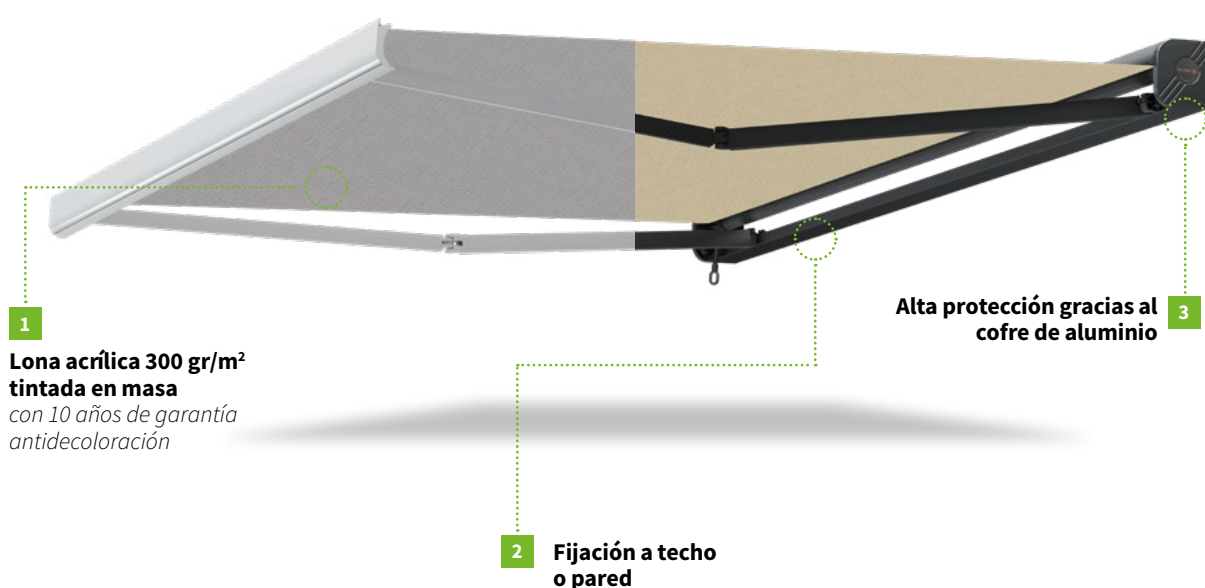

TOLDO MEMPHIS A MEDIDA

¿Quieres aprovechar al máximo tu terraza o balcón? El toldo Memphis es la solución perfecta para ti.

- ✓ **Máxima protección:** El toldo Memphis te ofrece una protección total contra los rayos UV, la lluvia, la nieve y la suciedad. Su estructura de cofre integral de aluminio protege la lona y los mecanismos del toldo cuando no está en uso, prolongando su vida útil y evitando su deterioro.
- ✓ **Funcionalidad y versatilidad:** Este toldo se puede instalar en diferentes tipos de espacios, como terrazas, patios o balcones.
- ✓ **Diseño atemporal y moderno:** El toldo Memphis se caracteriza por su diseño minimalista y vanguardista que se adapta a cualquier tipo de decoración. Su cofre de aluminio aporta un toque de elegancia y modernidad a tu hogar.
- ✓ **Lona con 10 años de garantía contra la decoloración:** El toldo Memphis está fabricado con una lona acrílica de alta calidad que garantiza su resistencia a la decoloración durante 10 años.

¿A qué esperas para disfrutar de tu terraza o balcón todo el año? El toldo Memphis es la solución perfecta para crear un espacio exterior más confortable y elegante.

Solicita tu presupuesto sin compromiso y descubre todas las ventajas que te ofrece el toldo Memphis.

CARACTERÍSTICAS ESTRUCTURALES

- › Tubo de enrollado de aluminio 70 Ø mm
- › Barra torsión de 35x35 mm
- › Barra frontal de aluminio 131x55 mm
- › Brazos de aluminio 58x30/50x25 mm
- › Cofre de aluminio
- › No ajustable en inclinación
- › Incluye soportes a pared o techo
- › Incluye manivela maniobra de emergencia
- › Opción con luz LED en los brazos

CARACTERÍSTICAS DE LA LONA

- › Lona acrílica 300 gr/m² tintado en masa
- › Con tratamiento UV, filtran hasta el 80% de los rayos del sol
- › Resistente a la penetración del agua
- › Repelente al aceite
- › Acabado Safe & Clean para un fácil mantenimiento del tejido
- › Resistente a desgarros, viento y humedad