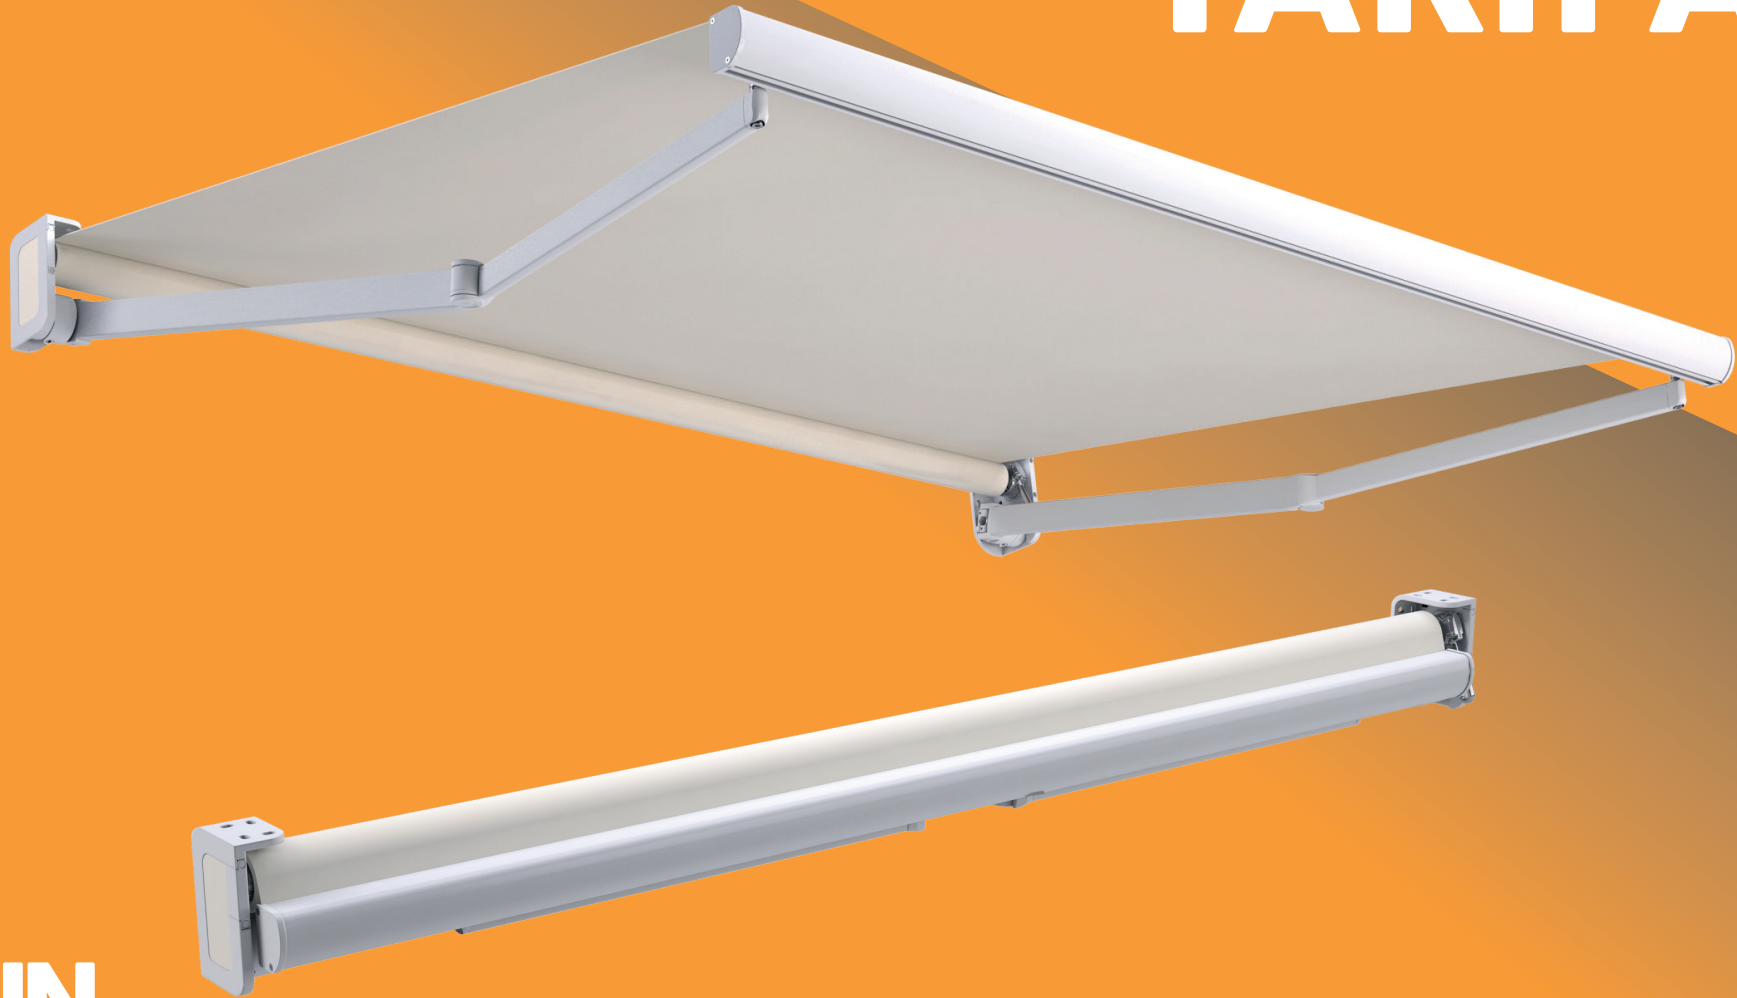

# TARIFA

**SUN  
STOP**

Toldo Extensible

## Toldo Extensible

El toldo de brazos extensibles TARIFA es ideal para instalación en terrazas, con una estética minimalista pensada especialmente para no interferir en la estética de fachadas o terrazas. La apertura del toldo mediante brazos extensibles permite disfrutar de una zona de sombra libre de obstáculos.

Capaz de cubrir hasta 6m y con una salida de hasta 3m, proporcionando una amplia zona de protección solar libre de obstáculos. Disponible con accionamiento manual o motorizado con mando a distancia, tanto para instalación en pared como a techo.