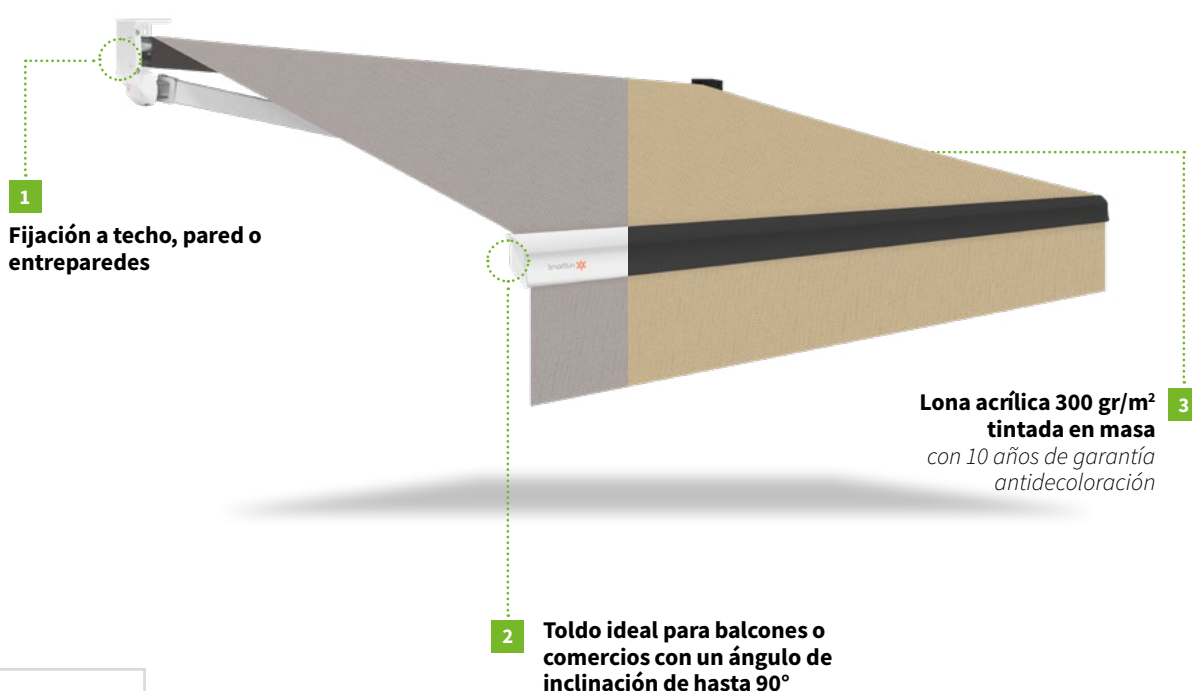

En resumen, el toldo Shibuya es la solución perfecta para terrazas y comercios que buscan una protección solar completa y eficaz. Con su sistema de brazos invisibles, estructura robusta y distintas opciones de fijación, el toldo Shibuya es la opción ideal para cualquier terraza o negocio.

CARACTERÍSTICAS ESTRUCTURALES

- › Tornillería de acero inoxidable
- › Versión manual y motor
- › Fijación a techo, pared o entreparedes
- › Regulable en inclinación
- › Fabricación Española
- › Faldón Ondulado, Curvy o Recto
- › Maniobra de emergencia **Salvo modelo de accionamiento con interruptor*
- › Inclinación mínima 0° - Máxima 90°

CARACTERÍSTICAS DE LA LONA

- › Lona acrílica 300 gr/m² tintado en masa
- › Con tratamiento UV, filtran hasta el 80% de los rayos del sol
- › Resistente a la penetración del agua
- › Repelente al aceite
- › Acabado Safe & Clean para un fácil mantenimiento del tejido
- › Resistente a desgarros, viento y humedad

REF:

EAN BARCODE