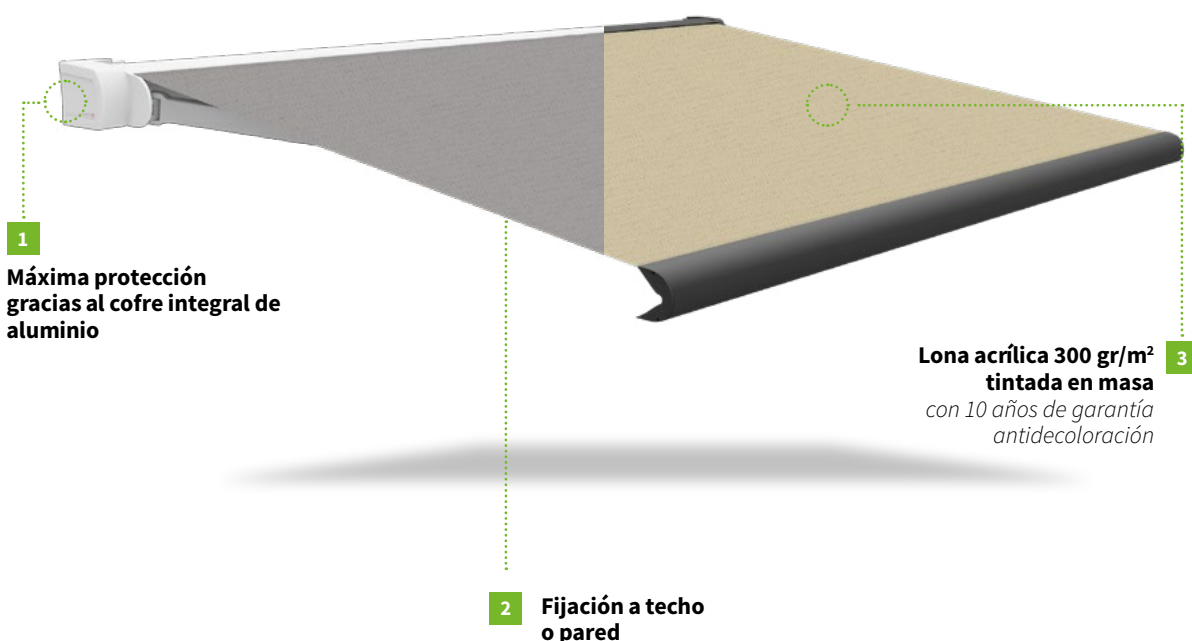

En definitiva, el toldo Neo de Smartsun es la mejor opción para quienes buscan un toldo elegante, funcional y de la más alta calidad. Su diseño atemporal y moderno, su cofre integral de aluminio para mayor durabilidad, su fácil instalación y manejo, y su disponibilidad en más de 100 colores de lona lo convierten en la solución ideal para cualquier espacio exterior.

No esperes más y disfruta de un espacio exterior más confortable y elegante con el toldo Neo. Solicita tu presupuesto sin compromiso y descubre todas las ventajas que te ofrece.

CARACTERÍSTICAS ESTRUCTURALES

- › Tornillería de acero inoxidable
- › Versión manual y motor
- › Fijación a pared o techo
- › Regulable en inclinación
- › Cofre integral de aluminio
- › Fabricación española
- › Fijación a pared: 6° a 56°
- › Fijación a techo: 18° a 56°

CARACTERÍSTICAS DE LA LONA

- › Lona acrílica 300 gr/m² tintado en masa
- › Con tratamiento UV, filtran hasta el 80% de los rayos del sol
- › Resistente a la penetración del agua
- › Repelente al aceite
- › Acabado Safe & Clean para un fácil mantenimiento del tejido
- › Resistente a desgarros, viento y humedad

REF:

EAN BARCODE

SmartSun

LEROY MERLIN