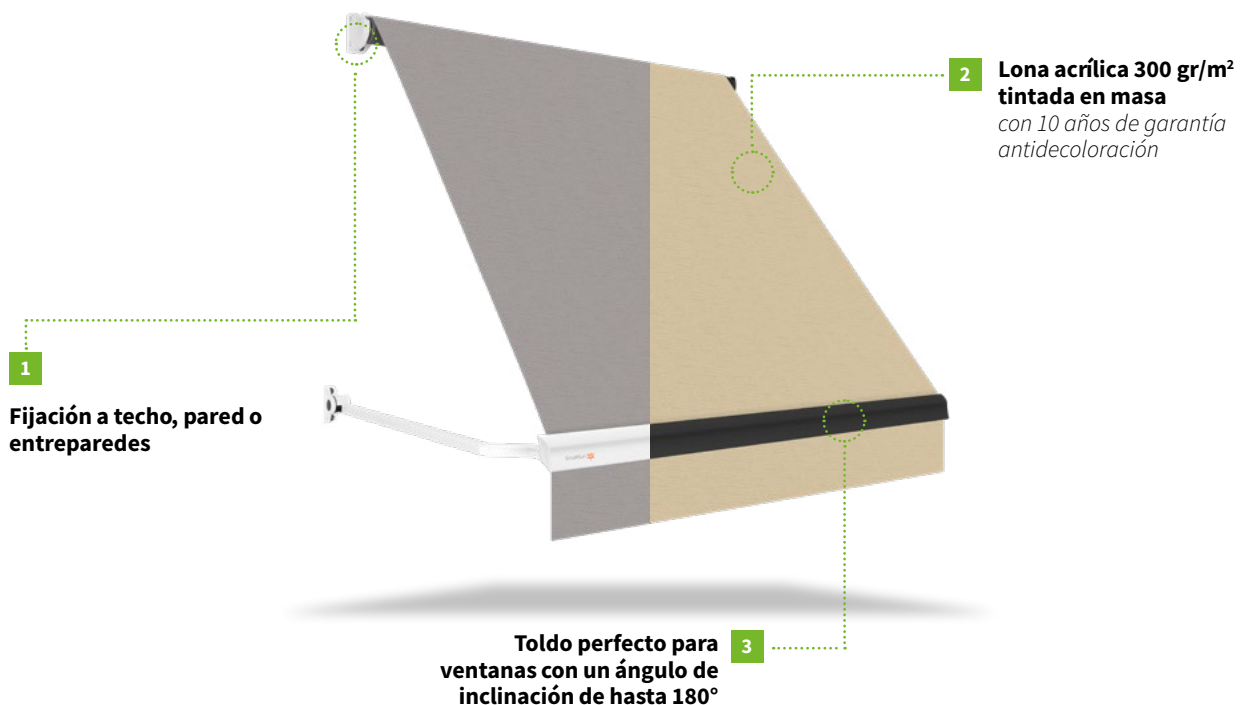

Gracias a estas características, el toldo Kenia de Smartsun te ofrece una protección solar completa y eficaz, ayudándote a reducir el consumo de aire acondicionado hasta un 50%. Esto se traduce en un ahorro económico significativo al final del verano, y en un menor impacto medioambiental.

Además, el toldo Kenia de Smartsun es un elemento decorativo que puede aportar un toque de estilo a tu hogar. Está disponible en más de 100 colores, y tiene 10 años de garantía contra la decoloración.

¿Quieres disfrutar de un verano fresco y confortable? El toldo Kenia de Smartsun es la solución perfecta para ti. ¡Pídelo ahora y empieza a ahorrar!

CARACTERÍSTICAS ESTRUCTURALES

- › Tornillería de acero inoxidable
- › Versión manual y motor
- › Fijación a techo, pared o entreparedes
- › Regulable en inclinación
- › Fabricación Española
- › Faldón Ondulado, Curvy o Recto
- › Inclinación mínima 0° - Máxima 180°

CARACTERÍSTICAS DE LA LONA

- › Lona acrílica 300 gr/m² tintado en masa
- › Con tratamiento UV, filtran hasta el 80% de los rayos del sol
- › Resistente a la penetración del agua
- › Repelente al aceite
- › Acabado Safe & Clean para un fácil mantenimiento del tejido
- › Resistente a desgarros, viento y humedad

REF:

EAN BARCODE