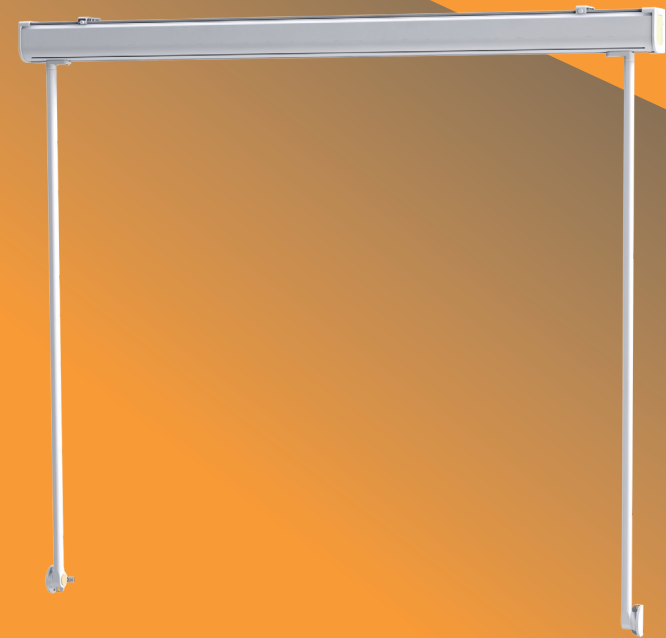

# MENORCA

**SUN  
STOP**

Toldo Cofre Punto Recto

## Toldo Cofre Punto Recto

El toldo Cofre Punto Recto MENORCA es ideal para instalación en ventanas o balcones, con una estética moderna, sus brazos anclados forman una elegante estructura a la vez que el otorgan una solidez y resistencia al viento de CLASE 3. El tejido, en su posición recogido, queda protegido de las inclemencias del tiempo gracias a su cofre.

Capaz de cubrir hasta 5m y proporcionando una amplia zona de protección solar. Disponible con accionamiento manual o motorizado con mando a distancia, tanto para instalación en pared como a techo.

Destino	Montaje	Resistencia al viento máxima	Medidas máximas	Inclinación		Longitud de tela	Tela	Patas de fijación	Tipo de barra/barrote	Maniobra (opciones)
				Máx	Min					
Ventana/ Balcón	Pared/Techo	CLASE 3	5000x1000 mm	0°	90°	100 mm menos que el largo del cofre	Acrílica	NO	SIN BARRA	Motorizado mando a distancia o Manual