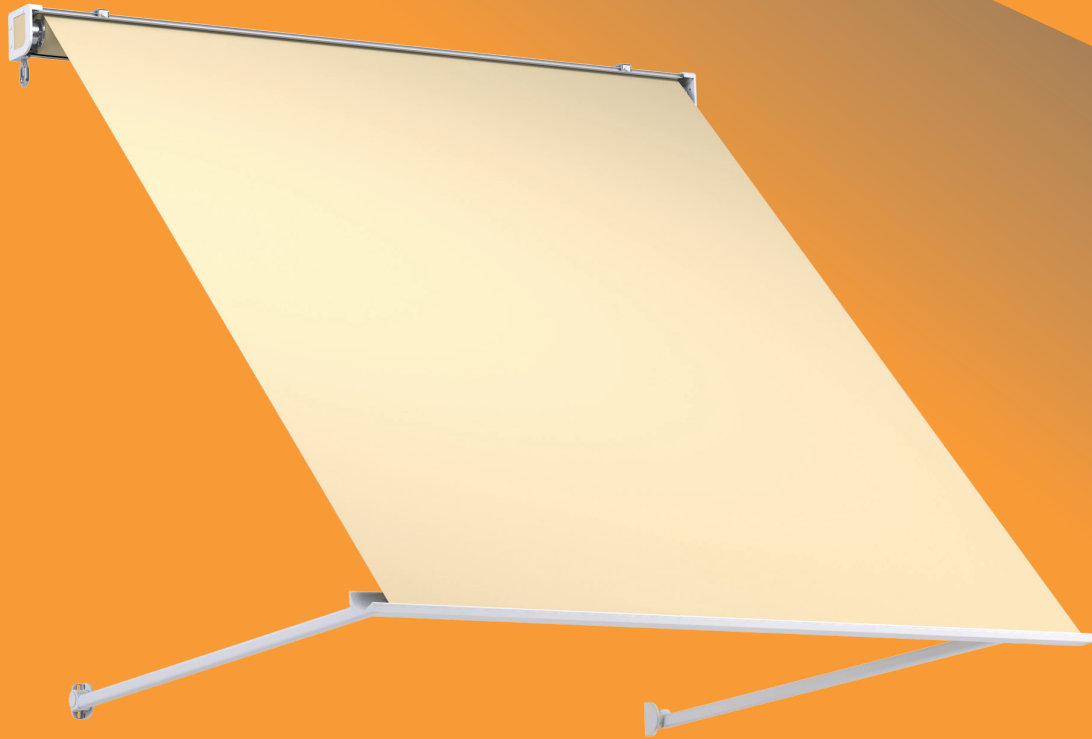

# MENORCA

**SUN  
STOP**

Toldo Cofre Punto Recto

## Toldo Cofre Punto Recto

El toldo Cofre Punto Recto MENORCA es ideal para instalación en ventanas o balcones, con una estética moderna, sus brazos anclados forman una elegante estructura a la vez que el otorgan una solidez y resistencia al viento de CLASE 3. El tejido, en su posición recogido, queda protegido de las inclemencias del tiempo gracias a su cofre.

Capaz de cubrir hasta 5m y proporcionando una amplia zona de protección solar. Disponible con accionamiento manual o motorizado con mando a distancia, tanto para instalación en pared como a techo.

Destino	Montaje	Resistencia al viento máxima	Medidas máximas	Inclinación		Longitud de tela	Tela	Patas de fijación	Tipo de barra/barrote	Maniobra (opciones)
				Máx	Min					
Ventana/ Balcón	Pared/Techo	CLASE 3	5000x1000 mm	0°	90°	100 mm menos que el largo del cofre	Acrílica	NO	SIN BARRA	Motorizado mando a distancia o Manual