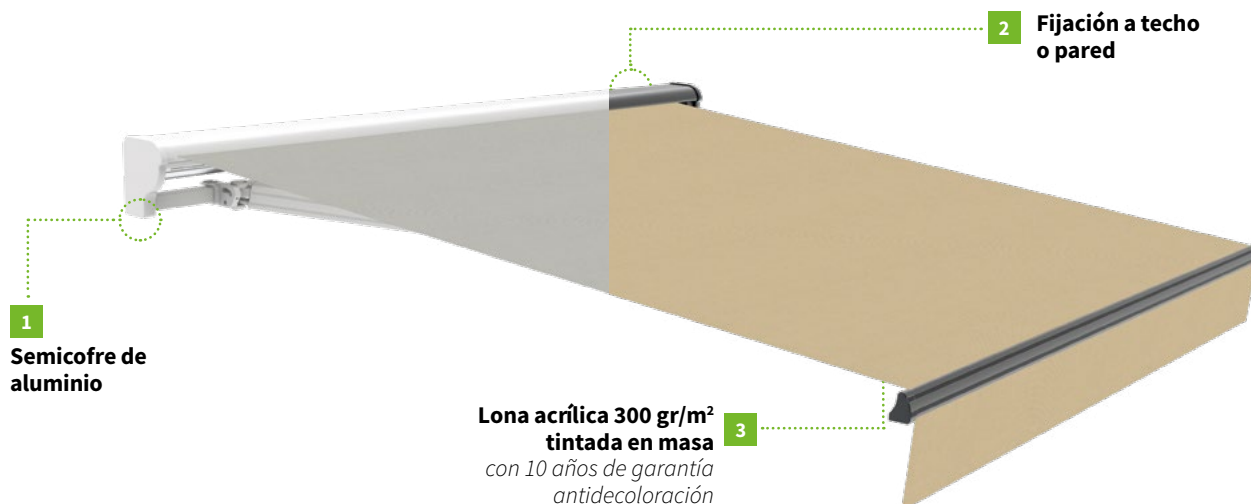

TOLDO OSAKA A MEDIDA

¿Buscas una forma segura y eficaz de tener un espacio de sombra en tu terraza?

El toldo Osaka de Smartsun es la solución perfecta para ti.

- ✓ **Alta protección:** La estructura de semicofre del toldo Osaka protege la lona y la estructura de la suciedad, lluvia, nieve o los tan dañinos rayos UV. Gracias a esta estructura con semicofre, mientras el toldo se encuentre cerrado, ninguno de estos agentes externos afectará al toldo, prolongando así su vida útil y evitando un daño prematuro de la lona o alguno otro elemento de desgaste.
- ✓ **Funcionalidad y versatilidad:** Este toldo se puede instalar en diferentes tipos de espacios, como terrazas, patios o balcones.
- ✓ **Privacidad y estilo:** El toldo Osaka no solo te protege del sol, sino que también te brinda mayor privacidad. Además, su diseño elegante y moderno se adapta a cualquier tipo de decoración.
- ✓ **Lona con 10 años de garantía contra la decoloración:** El toldo Osaka está fabricado con una lona acrílica de alta calidad que garantiza su resistencia a la decoloración durante 10 años.

El toldo Osaka es la solución perfecta para disfrutar de tu terraza o balcón en cualquier momento. Es duradero, elegante y cómodo de usar. ¿A qué esperas para disfrutar del tuyo?

CARACTERÍSTICAS ESTRUCTURALES

- › Tubo de enrollado de aluminio 70 Ø mm
- › Barra torsión de acero 35x35 mm
- › Barra frontal de aluminio 46x35 mm
- › Brazos de aluminio 58x30/50x25 mm
- › Semicofre de aluminio: 138x45 mm
- › Incluye soportes a pared o techo
- › Incluye manivela **Salvo modelo de accionamiento con interruptor*
- › Toldo con inclinación regulable
- › Opción con luz LED en los brazos

CARACTERÍSTICAS DE LA LONA

- › Lona acrílica 300 gr/m² tintado en masa
- › Con tratamiento UV, filtran hasta el 80% de los rayos del sol
- › Resistente a la penetración del agua
- › Repelente al aceite
- › Acabado Safe & Clean para un fácil mantenimiento del tejido
- › Resistente a desgarros, viento y humedad