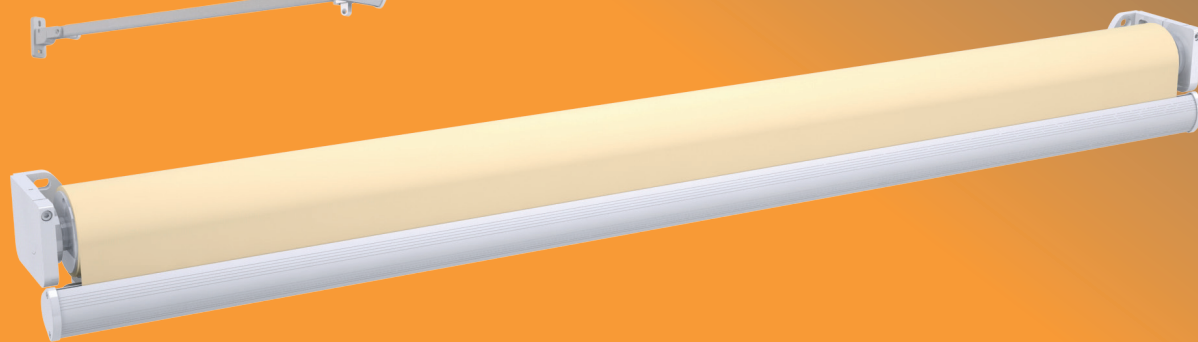

SITGES

**SUN
STOP**

Toldo Brazo Stor

Toldo Brazo Stor

El toldo Brazo Stor SITGES es ideal para instalación en ventanas o balcones, con una estética moderna, sus brazos anclados forman una elegante estructura a la vez que le otorgan una solidez y resistencia al viento de CLASE 3.

Capaz de cubrir hasta 5m y proporcionando una amplia zona de protección solar. Disponible con accionamiento manual o motorizado con mando a distancia, tanto para instalación en pared como a techo.

Destino	Montaje	Resistencia al viento máxima	Medidas máximas	Inclinación		Longitud de tela	Tela	Patas de fijación	Tipo de barra/barrote	Maniobra (opciones)
				Máx	Min					
Ventana/ Balcón	Pared/Techo	CLASE 3	5000x2500mm	0°	90°	110 mm menos que el perfil del cofre con máquina. 100 mm menos que el perfil del cofre con motor.	Acrílica	NO	SIN BARRA	Motorizado mando a distancia o Manual